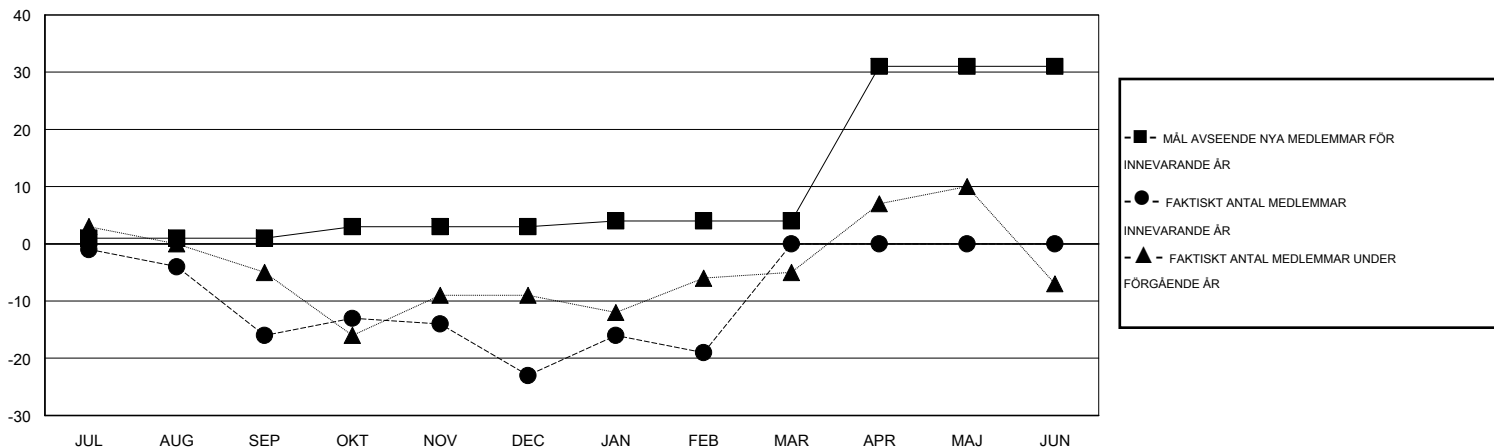

MÅL OCH FAKTISKT ANTAL MEDLEMMAR

NEDLAGDA KLUBBAR: 0	33 CLUBS OF 58 TOG UPP EN ELLER FLER NYA MEDLEMMAR	KÖNSFÖRDELNING
		MAN 1,314 (83.11%)
		KVINNA 267 (16.89%)
AVFÖRDA MEDLEMMAR	KLICKA HÄR FÖR INFORMATION OM STATUS	FAMILJMEDLEMMAR 14
AVLIDNA 8		HUVUDMAN I HUSHÄLLET 5
NEDLAGD KLUBB 0		INGEN HUVUDMAN I HUSHÄLLET 9
ÖVRIGA 73		
TOTAL 81