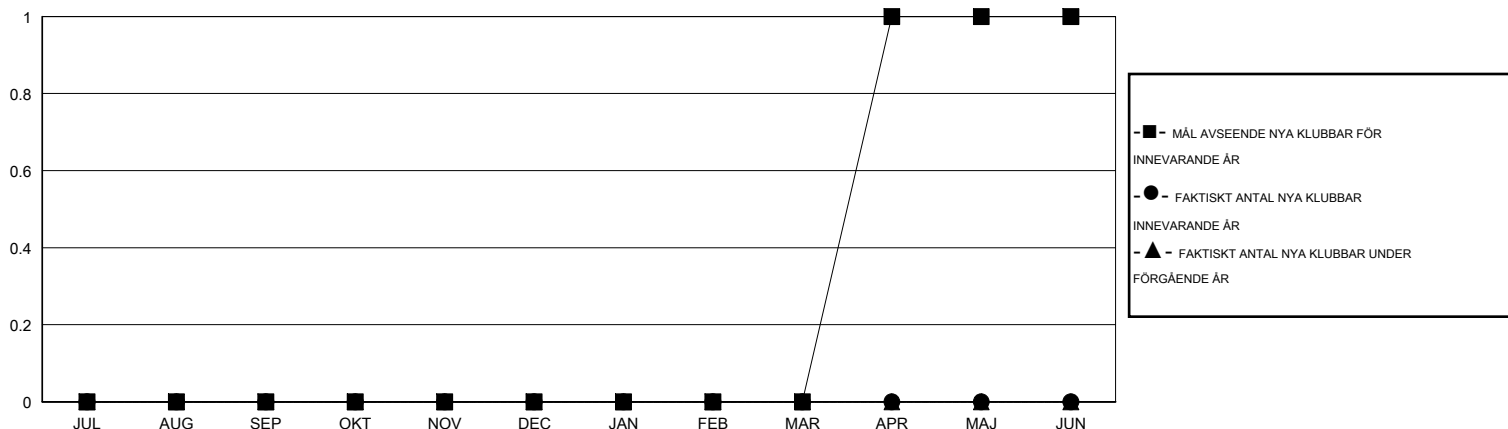

MONTHLY MEMBERSHIP PROGRESS REPORT

District 104 J

Results as of: 2/29/2016

GMT: Kenneth Persson

OMRÅDE NORWAY

GMT KO 4

Klubbar					Medlemmar				
RESULTAT FÖR 2015-2016					RESULTAT FÖR 2015-2016				
KVARTAL	MÅL AVSEENDE NYA KLUBBAR	NYA KLUBBAR	AVFÖRDA KLUBBAR	NETTOTILLVÄXT/MINSKNING	KVARTAL	MÅL AVSEENDE NYA MEDLEMMAR	CHARTER OCH TILLAGDA NYA MEDLEMMAR	AVFÖRDA MEDLEMMAR	NETTOTILLVÄXT/MINSKNING
JUL/AUG/SEP	0	0	0	0	JUL/AUG/SEP	1	10	26	-16
OKT/NOV/DEC	0	0	0	0	OKT/NOV/DEC	2	31	38	-7
JAN/FEB/MAR	0	0	0	0	JAN/FEB/MAR	1	21	17	4
APR/MAJ/JUN	1	0	0	0	APR/MAJ/JUN	27	0	0	0

MÅL OCH FAKTISKT ANTAL NYA KLUBBAR